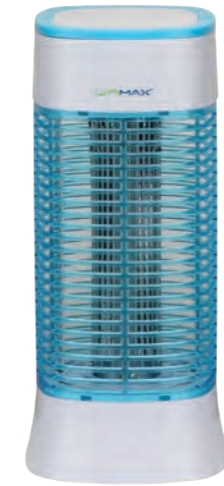

16 UV 램프 모기퇴치기 UMB-010W

- -무공해/무취/무해
- -세련된 슬림디자인
- -실내/외 어디서나 사용가능
- -절전형 제품
- -모기는 물론, 각종벌레 박멸
- -220V/60Hz, 11W
- -포장 : 6PCS/CTN