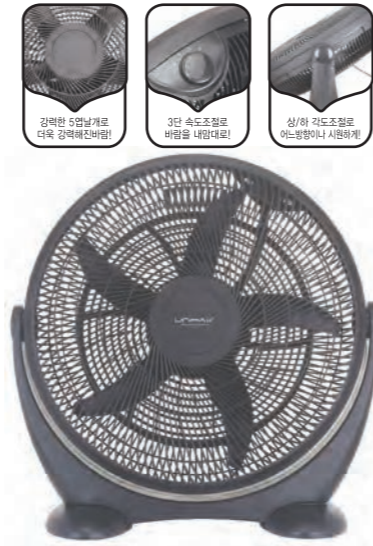

44 16" 대형 박스팬 선풍기
UMF-7302CB(Grey)

- -상/하 각도조절 가능
- -강력한 5엽날개로 더욱 시원!
- -3단계 바람조절 (1단/2단/3단)
- -편리한 이동용 손잡이
- -음질실, 음식점, 공업용 등 다용도 사용
- -220V/60Hz, 95W
- -포장 : 1PCS/CTN